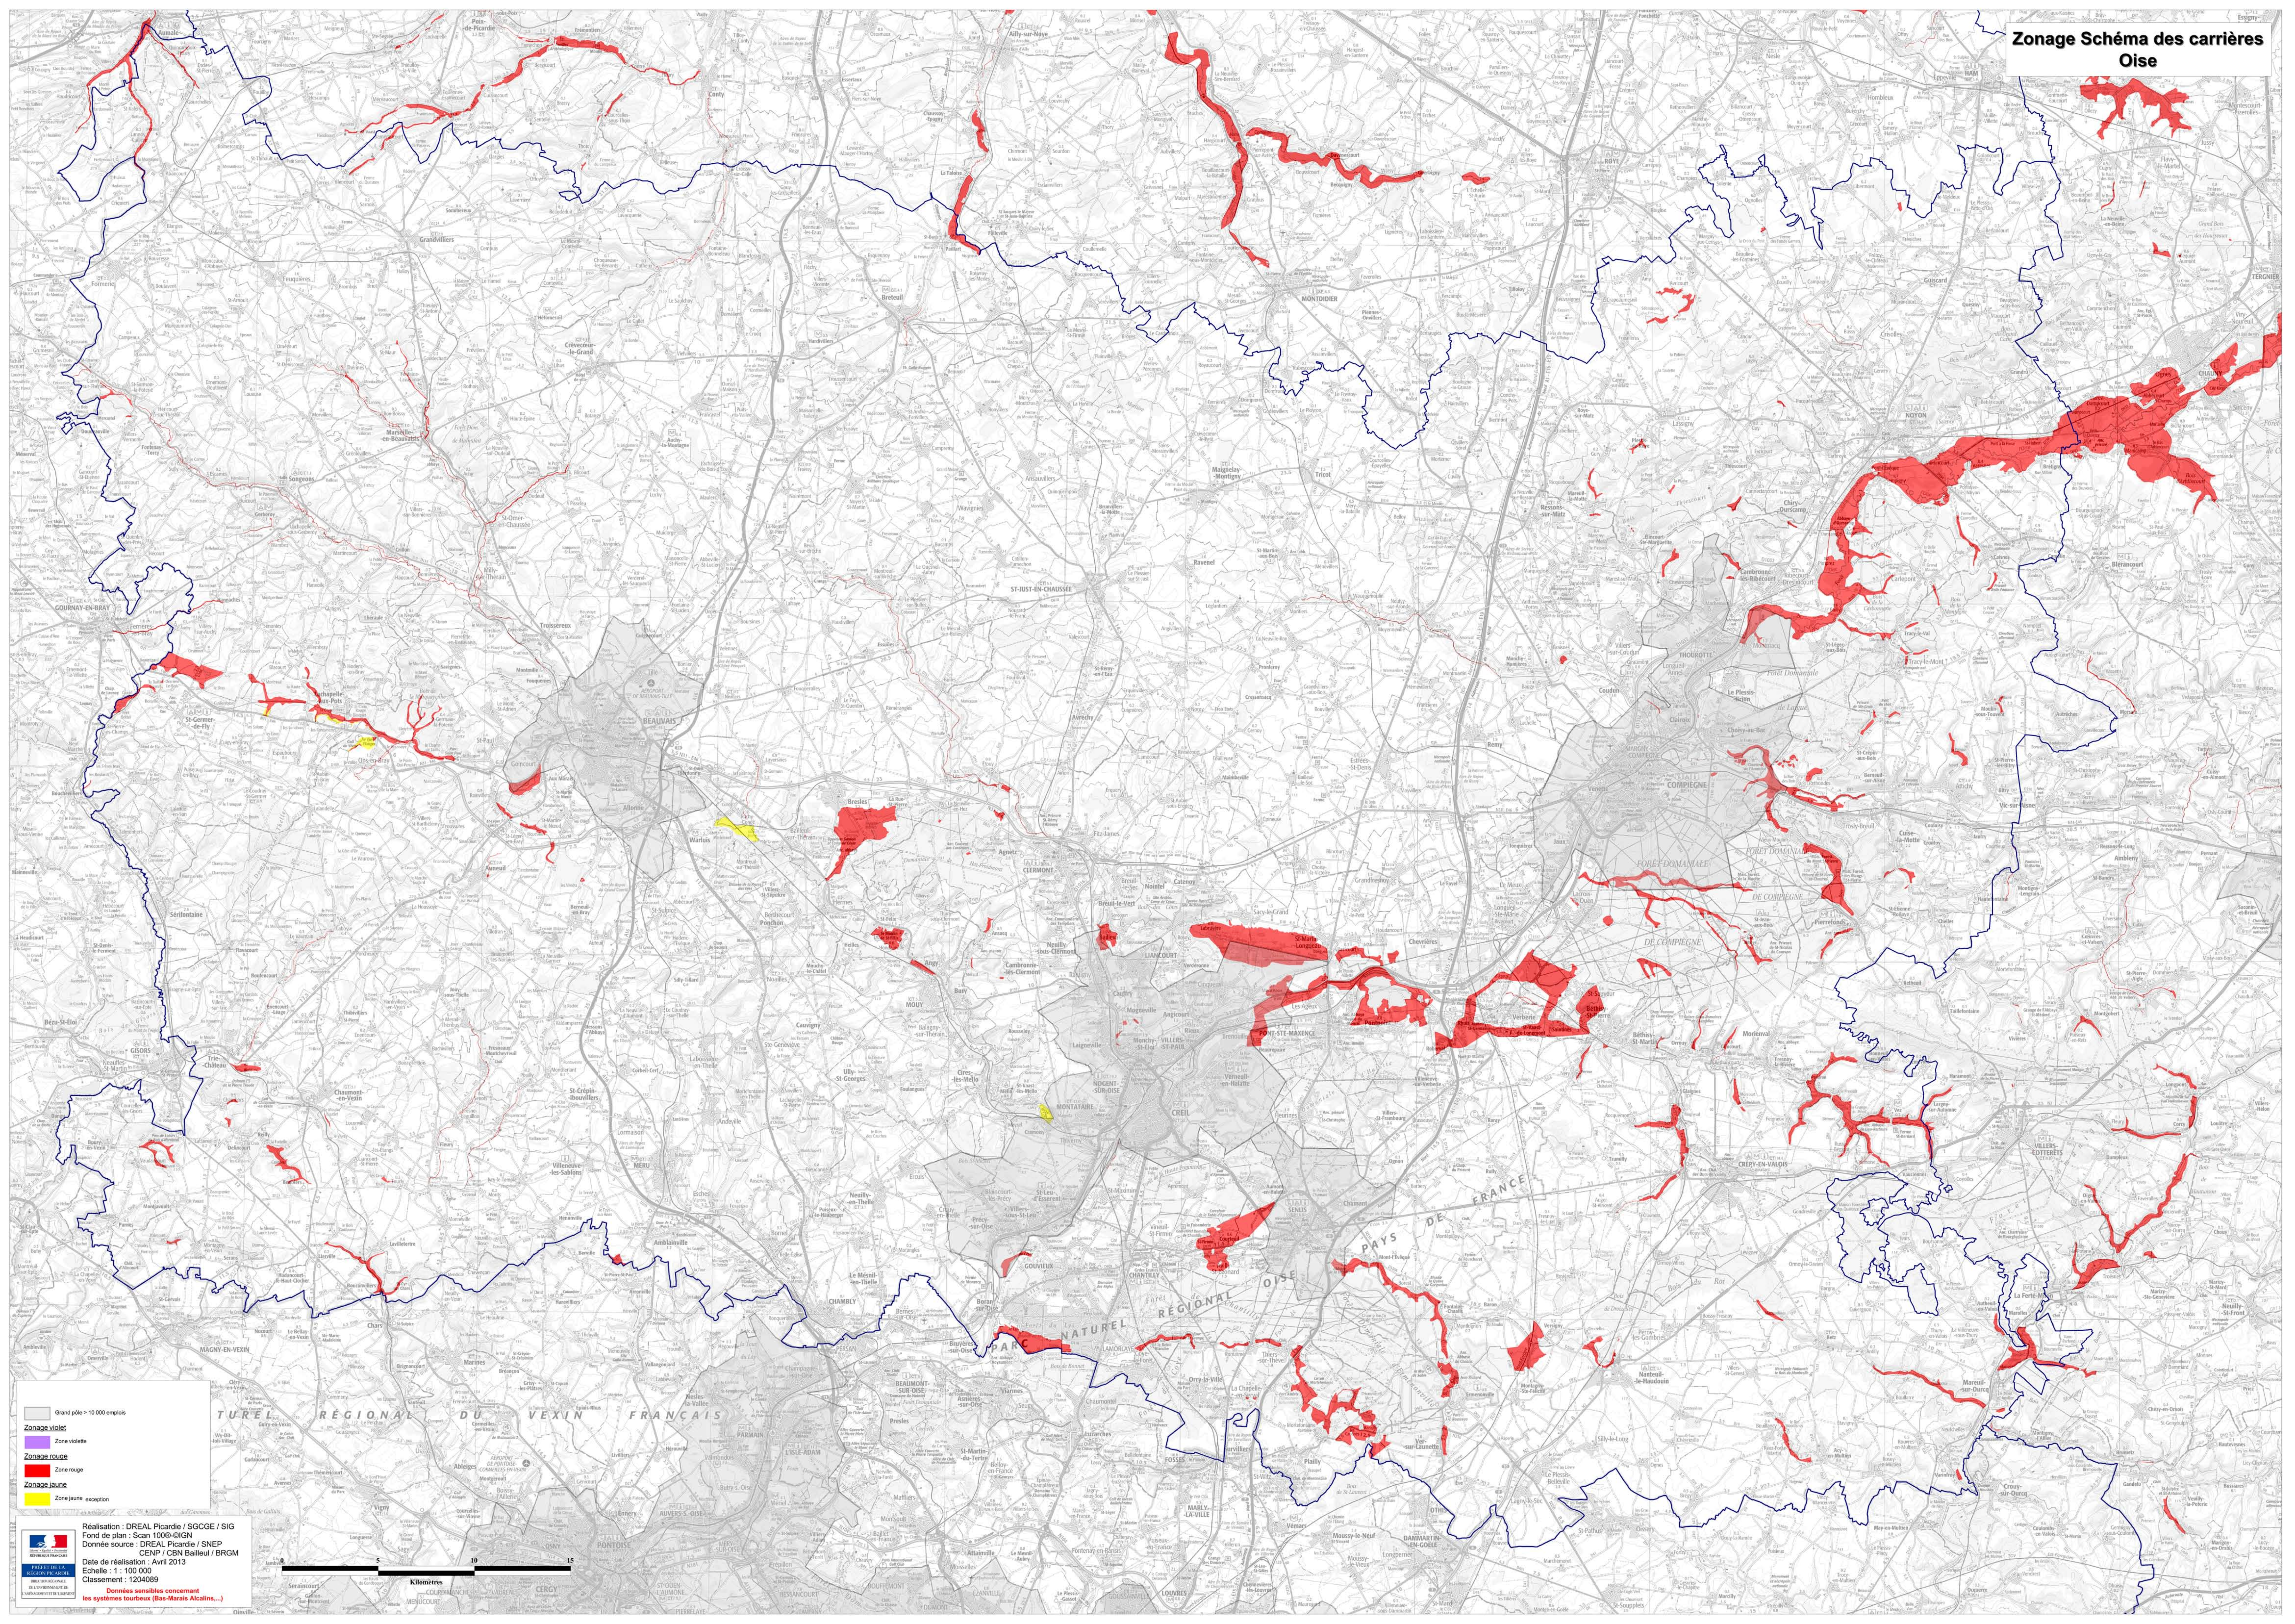

Zonage Schéma des carrières Oise

Grand pôle > 10 000 emplois

Zonage violet

Zonage orange

Zonage rouge

Zonage jaune

Zonage excision

Réalisation : DREAL Picardie / SCGCE / SIG
Fond de plan : Scan 1006@IGN
Donnée source : DREAL Picardie / SNEP
CENP / CBN Baillet / BRGM
Date de réalisation : Avril 2013
Echelle : 1 : 100 000
Classement : 1204089

Données sensibles concernant
les systèmes touristiques (Bos-Morais Alcalins...)